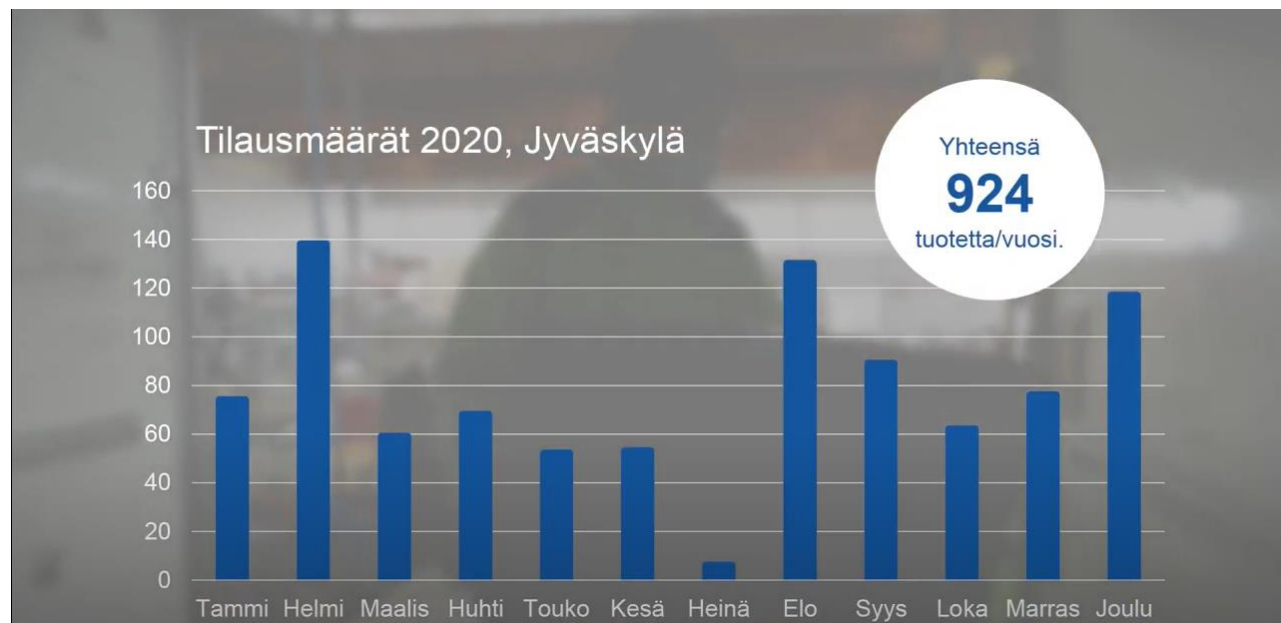

TAVARAT KIERTOON JYVÄSKYLÄ

Vuonna 2020 kierrätettiin
kaupungin sisällä 924
tuotetta

Vuonna 2021 kierrätettiin
n. 1300 tuotetta